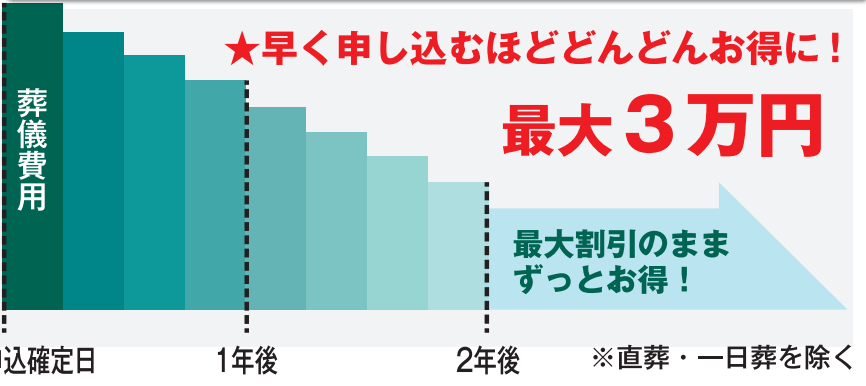

MENARDの商品を使用してのハンドケア

※写真はイメージです。

相続・遺言の 無料相談コーナー

全ての方
無料
です

円満解決には
スピード感が
大切です

複雑なことが多い相続。納得できるまで何度でも説明します。

ぶん じゅう ほう おう でん
文十鳳凰殿
吉良斎場

西尾市吉良町吉田松木田97

*24時間365日受付

おくるきずな

0120-096-927

広告有効期限: 2023年8月31日 広告No20230722-0728_TK 広告主: (株) クロト

はやとく
「早得」なら
入会金等の申し込み
費用は不要です！

はやとく
早得

早得は申込費用が一切かかりません！

入会はまだまだ、
会員登録はちょっと...
という方におすすめ！

*お電話でのお申込み・お問合せ ☎0563-54-5522

ご葬儀プラン 20%割引 <small>※直葬プランは除く</small>	会場利用費 50%割引	供花・供物代 10%割引
--	-----------------------	------------------------

- 入会金1万円(初回)のみ
- 月掛金・年会費等不要
- 1口で家族全員が対象
- 葬儀会場を問いません
- 入会当日即ご利用可能

キャンペーン実施中！
*イベント参加と同時にご入会なら...
ご入会金通常 10,000円 ▶ **7,000円**

少しの費用で大きな安心！
平均約15万円~20万円もお値打ちに

超のりかえ割 のりかえ割ならさらに入会金は **3,000円**
*他社会員にご加入の方は、加入証をご提示いただくだけでOK!

*そよ風会員のお申込み・お問合せは ☎0563-54-5522 [24時間365日受付中]

安心をお手伝い