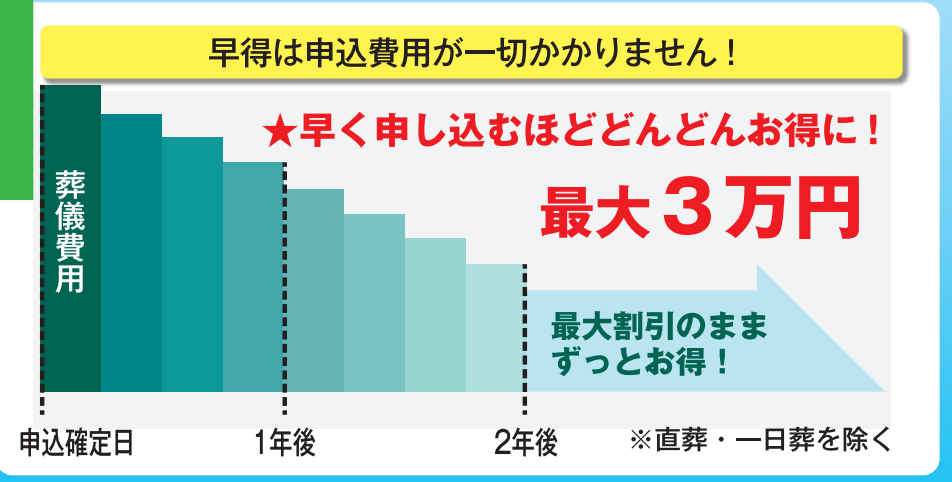

イベント参加で
割引券 進呈

※画像はイメージです。

相続・遺言の 無料相談コーナー

全ての方
無料
です

円満解決には
スピード感が
大切です

複雑なことが多い相続。納得できるまで何度でも説明します。

ぶん じゅう ほう おう でん
文十鳳凰殿
一色斎場

西尾市一色町味浜堤西65-1

*24時間365日受付

おくるきずな

0120-096-927

広告有効期限：2023年8月31日 広告No20230812-0819_TK 広告主：(株)クロト

はやとく
「早得」なら
入会金等の申し込み
費用は不要です！

入会はまだまだ、
会員登録はちょっと...
という方におすすめ！

簡単3分で
お申込み！

※お電話でのお申込み・お問合せ

はやとく
早得

☎0566-93-2255

文十鳳凰殿の
便利でお得なプレミアム会員

そよ風

簡単WEB入会は
コチラから

ご葬儀プラン 20%割引 <small>※直葬プランは除く</small>	会場利用費 50%割引	供花・供物代 10%割引
--	-----------------------	------------------------

- 入会金1万円(初回)のみ
- 月掛金・年会費等不要
- 1口で家族全員が対象
- 葬儀会場を問いません
- 入会当日即ご利用可能

キャンペーン
実施中!

*イベント参加と同時にご入会なら...
ご入会金通常 10,000円 ▶ **7,000円**

少しの費用で大きな安心!
平均約15万円~20万円もお値打ちに

超のりかえ割 のりかえ割ならさらに入会金は **5,000円**
*他社会員にご加入の方は、加入証をご提示いただくだけでOK!

*そよ風会員のお申込み・お問合せは ☎0566-93-2255 [24時間365日受付中]

安心をお手伝い